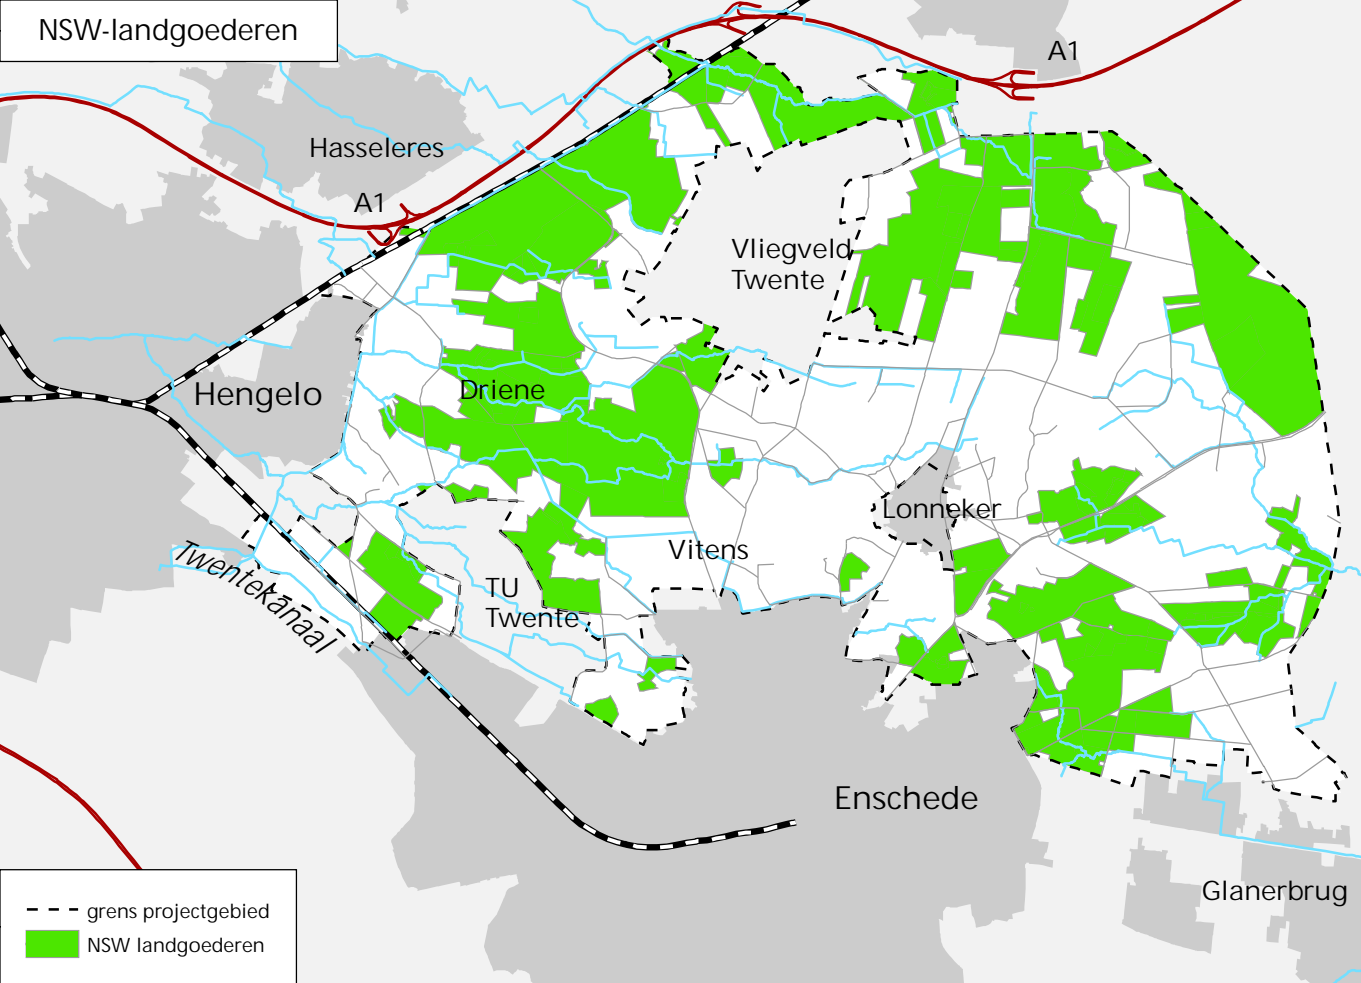

NSW-landgoederen

A1

Hasseleres

A1

Hengelo

Driene

Vliegveld
Twente

Lonneker

Vitens

TU
Twente

Enschede

Glanerbrug

Twentekanaal

- - - grens projectgebied

■ NSW landgoederen