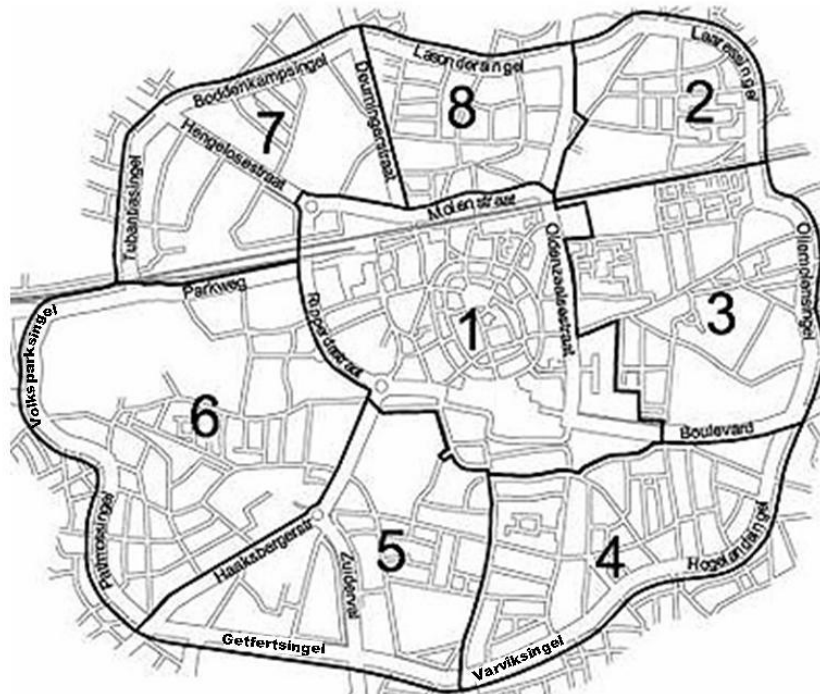

Zone 1	Bontweverij	Kuipersdijk vanaf Spelbergsweg	Kortenaerstraat
Achter het hofje	Brinkhuisburg	Molukkenstraat	Mina Krusemanstraat
Beltstraat	C.F. Klarstraat	Perikweg	Nassastraat
Boulevard 1945	C.J. Snuifstraat	Richard Holstraat	Nieuwstraat
Bothoferrein	De Klomp 34-280	Rietmolenstraat	Prinsstraat
Brandweerstraat*	Espoortstraat	Semarangstraat	Pyrmontstraat
Breugelmansgaarde	Hoge Bothofstraat,	Soendastraat*	Stadsmatenstraat
Brinkstraat t/m 87	uitgezonderd Bothoferrein	Soerabaiastreet	Waldeckstraat
E. Bergsmalaan	2e Bothof Dwarsstraat	Spelbergsweg*	Zone 7
Hengelosestraat 1 t/m 64	Hoog en droog*	Ternatestraat	Boddenkampaan
Hermadad-terrein	Kneedweg	Timorstraat	Boddenkampstraat
Kortelandstraat	Kremersmaten	Variksweg	Deurningerstraat
Kuipersdijk tot Spelbergsweg	Lipperkerkstraat	Zone 5	Fortuinsstraat
Ledeboersstraat	Pelmolenstraat	Atjehstraat	Kottendijk
Molensstraat	Reudinkstraat	Bankastraat	Hengelosestraat vanaf 64
Nijverheidstraat	Veenstraat	Baurichter	Noorderbaan
Oldenzaalsestraat tussen	Wilhelminastraat	Billitonstraat	R.J. Schimmelpenninckstraat
Boulevard en Molensstraat	Wilhelminaterrein	Borneostraat	Raiffeisenstraat
Overduingaaarde	Zone 4	Celebesstraat	Wijbo Fijnjestraat
Parallelweg	Ambonstraat	Delistraat	Zone 8
Piet Heinstraat	Balistraat/Baliplein	Geffertweg	Bilderdijkstraat
Ripperdastraat	Bataviastraat	Haaksbergerstraat	Da Costastraat
Stationsplein	Batjanstraat	Karimatastraat	De Genestestraat
Tromplaan tussen de	Boeroestraat	Medanstraat	Dr. Benthemstraat
Ruyterlaan en	Brinkstraat vanaf 76	Sumatrastraat	H.B. Blijdensteinlaan
Hoedemakerplein	Buitenzorgplein	Varviksingel, tussen	Lasonderstraat
Van Galenstraat	Ceramstraat	Lippinkshofweg en	Lasondersingel
Van Lochemstraat	Diepenbrockstraat	Kuipersdijk	Multatulistraat
Wenninkgaarde	Floresstraat	Wooldriksweg	Nicolaas Beetsstraat
Zone 2	Heutinkstraat		Niermangang
Begoniastraat	Hogelandsingel	Zone 6	Nieuwe Schoolweg
Laaresstraat	Hoogstraat	Bisschopstraat	Oldenzaalsestraat
Minkmaatstraat	Javastraat *	Blekerstraat	Potgieterstraat
Oosterstraat	J. Obrechtstraat	M.H. Tromplaan tussen	Staringstraat
Zone 3	J.P. Sweelinckstraat	Stadsmatenstraat	Van Alphenstraat
Benninkburg	Lombokstraat	en De Ruyterlaan	Visserijstraat
Beukinkstraat	Madoerastraat	Emmastraat	W. Brakmanstraat
* uitsluitend buiten het "uitsluitend vergunninghouders" gebied