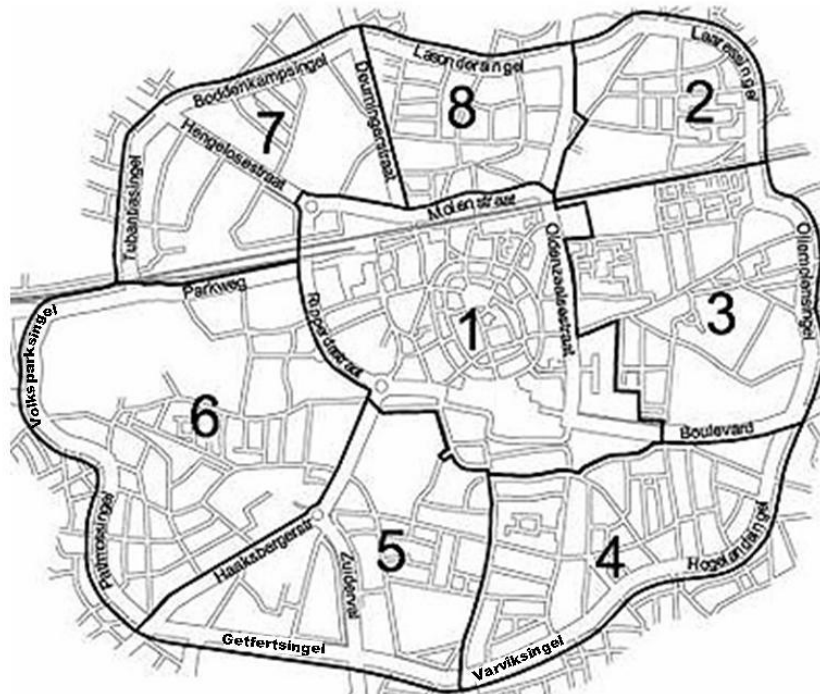

Zone 1	Brinkhuisburg	Molukkenstraat	Mina Krusemanstraat
Achter het hofje	C.F. Klaarstraat	Perikweg	Nassaustraaf
Beltstraat	C.J. Snuifstraat	Richard Holstraat	Nieuwstraat
Boulevard 1945	De Klomp 34-280	Rietmolenstraat	Prinsesstraat
Bothofterrein	Espoorstraat	Semarangstraat	Pymontstraat
Brandweerstraat*	Hoge Bothofstraat,	Soendastraat*	Stadsmatenstraat
Breugelmansgaarde	2e Bothof Dwarsstraat	Soerabaiasraaf	Waldeckstraat
Brinkstraat t/m 87	Hoog en droog*	Spelbergsweg*	Zone 7
E. Bergsmalaan	Kneedweg	Ternatesraaf	Boddenkampaan
Hengelosestraat 1 t/m 64	Kremersmaten	Timorstraat	Boddenkampstraat
Hermadad-terrein	Lipperkerkstraat	Varviksweg	Deurningerstraat
Kortelandstraat	Pelmolenstraat	Zone 5	Fortuinstraat
Kuipersdijk tot Spelbergsweg	Reudinkstraat	Atjehstraat	Kottendijk
Ledeboerstraat	Veenstraat	Bankasraaf	Hengelosestraat vanaf 64
Nijverheidstraat	Wilhelminasraaf	Baurichter	Noorderbaan
Oldenzaalsesraaf tussen Boulevard en Molkenstraat	Wilhelminaterrein	Billitonstraat	R.J. Schimmelpenninckstraat
Overduingaaarde	Zone 4	Borneosraaf	Raiffeisensraaf
Parallelweg	Ambonstraat	Celebesstraat	Wijbo Fijnjesraaf
Piet Heinstraat	Balistraaf/Baliplein	Delistraaf	Zone 8
Ripperdasraaf	Bataviastraat	Geffertweg	Bilderdijkstraat
Stationsplein	Batjanstraat	Haaksbergerstraat	Bosboom-Toussaintstraat
Tromplaan tussen de	Boeroesraaf	Karimatasraaf	Da Costasraaf
Ruyterlaan en	Brinkstraat vanaf 76	Medanstraat	De Genestesraaf
Hoedemakerplein	Buitenzorgplein	Sumatrasraaf	Dr. Benthemstraat
Van Galenstraat	Ceramstraat	Varviksingel, tussen	H.B. Blijdensteinlaan
Van Lochemstraat	Diepenbrockstraat	Lippinkshofweg en	Lasonderstraat
Wenninkgaarde	Floresstraat	Kuipersdijk	Lasondersingel
Zone 2	Heutinkstraat	Wooldriksweg	Multatulistraaf
Begoniastraat	Hogelandsingel		Nicolaas Beetsstraat
Laaresstraat	Hoogstraat	Zone 6	Niermangang
Minkmaatsraaf	Javastraat *	Bisschopstraat	Nieuwe Schoolweg
Oosterstraat	J. Obrechtsraaf	Blekerstraat	Oldenzaalsesraaf
Zone 3	J.P. Sweelinkstraat	M.H. Tromplaan tussen	Potgieterstraat
Benninkburg	Lombokstraat	Stadsmatenstraat	Staringstraat
Beukinkstraat	Madoerasraaf	en De Ruyterlaan	Van Alphenstraat
Bontweverij	Kuipersdijk vanaf Spelbergsweg	Emmasraaf	Visserijstraat
		Kortenaerstraat	W. Brakmanstraat
* uitsluitend buiten het "uitsluitend vergunninghouders" gebied