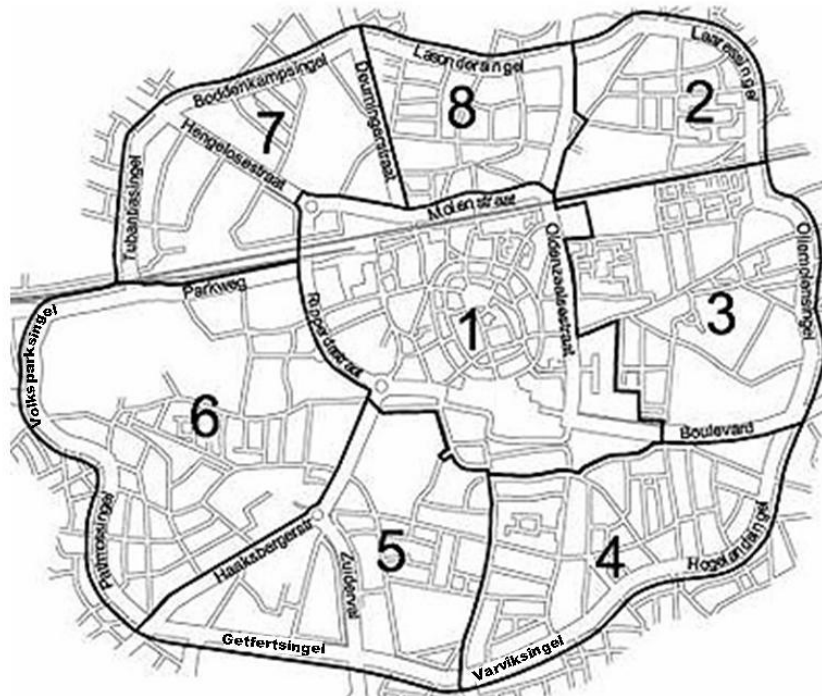

Zone 1	C.J. Snuijstraat	Rietmolenstraat	Pymontstraat
Achter het hofje	De Klomp 34-280	Semarangstraat	Stadsmatenstraat
Beltstraat	Espoortstraat	Soendastraat*	Waldecksstraat
Boulevard 1945	Hoge Bothofstraat,	Soerabaiastreet	Zone 7
Brandweerstraat	2e Bothof Dwarsstraat	Spelbergsweg*	Boddenkampaan
Breugelmansgaarde	Hoog en droog*	Ternatestraat	Boddenkampstraat
Brinkstraat t/m 87	Kneedweg	Timorstraat	De Cooperatie
E. Bergsmalaan	Kremersmaten	Varviksweg	Deurningerstraat
Hengelosestraat 1 t/m 64	Lipperkerkstraat		Fortuinstraat
Hermadad-terrein	Pelmolenstraat	Zone 5	Kottendijk
Kortelandstraat	Reudinkstraat	Atjehstraat	Hengelosestraat vanaf 64
Kuipersdijk tot Spelbergsweg	Veenstraat	Bankastraat	Noordendorplan
Ledeboerstraat	Wilhelminastraat	Baurichter	Noorderbaan
Nijverheidstraat	Wilhelminaterrein	Billitonstraat	R.J. Schimmelpenninckstraat
Oldenzaalsestraat tussen		Borneostraat	Raiffeisenstraat
Boulevard en Molenstraat	Zone 4	Celebesstraat	Schaddenspoor
Overduingarde	Ambonstraat	Delistraat	Wijbo Fijnstraat
Parallelweg	Balistraat/Baliplein	Geffertweg	
Piet Heinstraat	Bataviastraat	Haaksbergerstraat	Zone 8
Ripperdastraat	Batjanstraat	Karimatastraat	Bilderdijkstraat
Stationsplein	Boeroestraat	Medanstraat	Bosboom-Toussaintstraat
Tromplaan tussen de	Brinkstraat vanaf 76	Sumatrastraat	Da Costastraat
Ruyterlaan en	Buitenzorgplein	Varviksingel, tussen	De Genestestraat
Hoedemakerplein	Ceramstraat	Lippinkshofweg en	Dr. Benthemstraat
Van Galenstraat	Diepenbrockstraat	Kuipersdijk	Haverschmidtstraat
Van Lochemstraat	Floresstraat	Wooldriksweg	H.B. Blijdensteinlaan
Wenninkgaarde	Heutinkstraat	Zone 6	Lasonderstraat
Zone 2	Hogelandsingel	Bisschopstraat	Lasondersingel
Begoniastraat	Hoogstraat	Blekerstraat	Multatulistraat
Laaresstraat	Javastraat *	M.H. Tromplaan tussen	Nicolaas Beetsstraat
Minkmaatsstraat	J. Obrechtstraat	Stadsmatenstraat	Niermangang
Oosterstraat	J.P. Sweelinckstraat	en De Ruyterlaan	Nieuwe Schoolweg
Zone 3	Lombokstraat	Emmastraat	Oldenzaalsestraat
Benninkburg	Madoerastraat	Kortenaerstraat	Potgieterstraat
Beukinkstraat	Kuipersdijk vanaf Spelbergsweg	Mina Krusemanstraat	Staringstraat
Bontweverij	Molukkenstraat	Nassastraat	Van Alphenstraat
Brinkhuisburg	Perikweg	Nieuwstraat	Visserijstraat
C.F. Klaarstraat	Richard Holstraat	Prinsstraat	W. Brakmanstraat
* uitsluitend buiten het "uitsluitend vergunninghouders" gebied